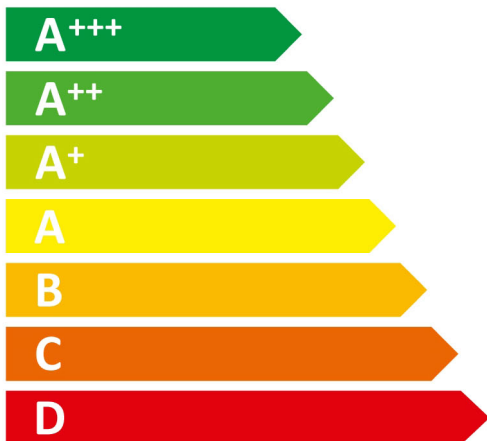

ENERG

енергия · ενεργεια

SIEMENS

WS12T447IT

A+++

ENERGIA · ЕНЕРГИЯ · ΕΝΕΡΓΕΙΑ
ENERGIJA · ENERGY · ENERGIE
ENERGI

119

kWh/annum